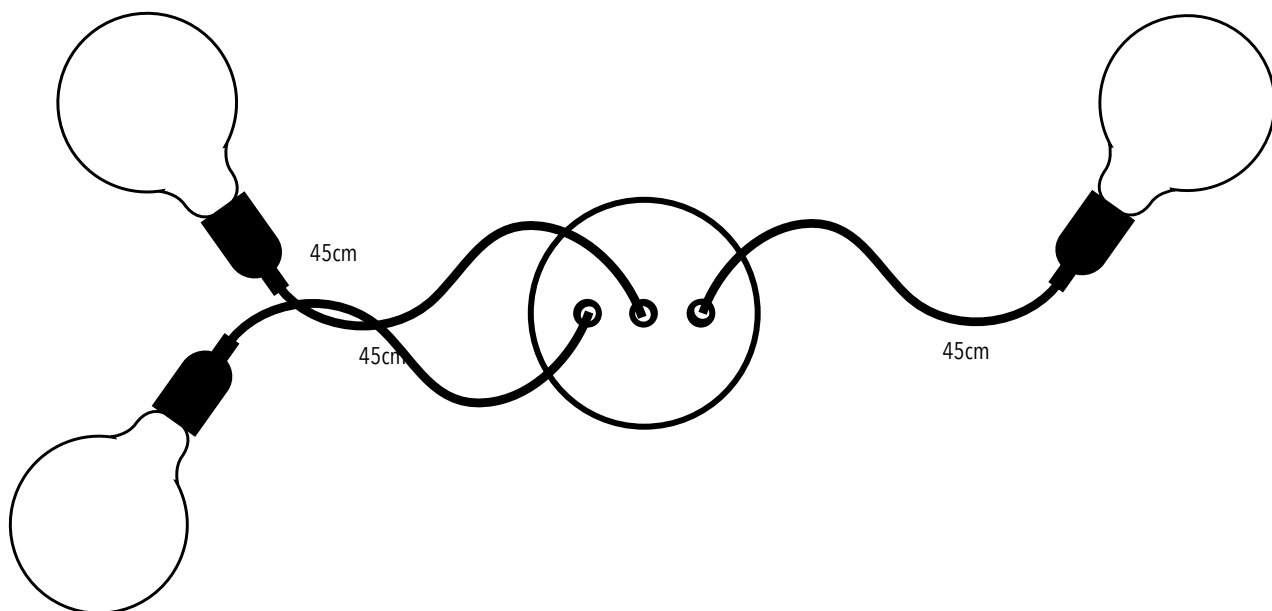

SIDEFORM

# FLEXI NUDO OTTONE<sup>3/45</sup>

Colori metallo / Metal colours

● Ottone naturale / Natural brass

Ø 9,5 cm; h 2,5 cm

7 cm

SIDEFORM

Via E. Kant 21/B - Zona Ind. Cerbara - 06012 Città di Castello (PG) Italy  
info@sideformgroup.com - www.formalucegroup.com - www.sideformgroup.com